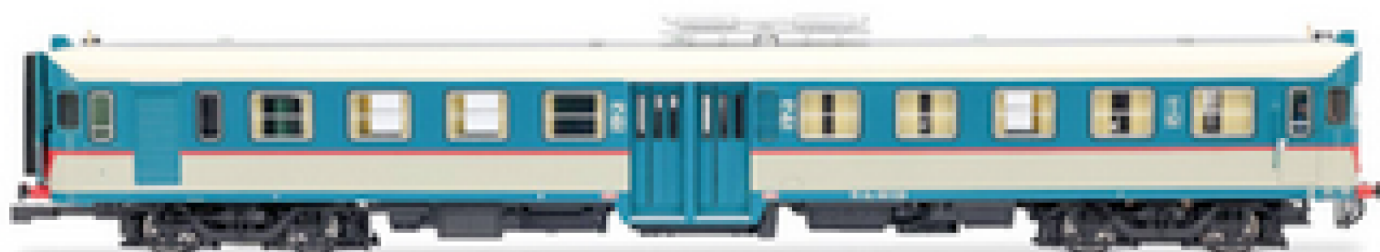

# Nuove ALn 668 Serie 1200 e 3300

## HL2676

FS, set di 2 unità ALn 668 serie 1200 (doppio piano centrale, marmitte sul tetto), livrea d'origine con finestre frontali piene, ep. IV-V

Prezzo al pubblico consigliato € 204,90

## HL2677

FS, automotrice diesel ALn 668 serie 3300, livrea rossa "KIMBO", ep. V

Prezzo al pubblico consigliato € 184,90

## HL2678

FS Trenitalia, automotrice diesel ALn 668 serie 1200, livrea KMPE, ep. V

Prezzo al pubblico consigliato € 184,90